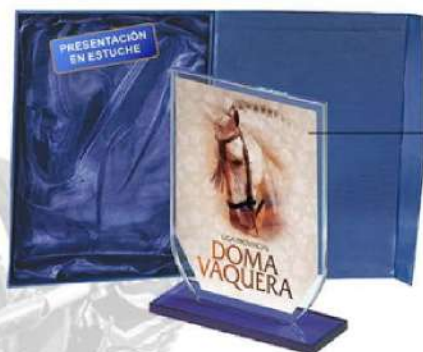

IMAGEN PERSONALIZABLE

CRISTAL GRAN GROSOR

Ref.	Dimensiones	€
528-1	20x14cm	18.85€
528-2	18x13cm	16.60€
528-3	16x12cm	14.90€

IMAGEN PERSONALIZABLE

CRISTAL GRAN GROSOR

Ref.	Dimensiones	€
529-1	21x14cm	19.50€
529-2	19x13cm	17.10€
529-3	17x12cm	15.15€

IMAGEN PERSONALIZABLE

Ref.	Dimensiones	€
530-3	13x9cm	11.90€

IMAGEN PERSONALIZABLE

CERÁMICA SOBRE CRISTAL GRAN GROSOR

Ref.	Dimensiones	€
532-1	22x14cm	25.10€
532-2	20x12cm	22.40€

IMAGEN PERSONALIZABLE

CRISTAL GRAN GROSOR